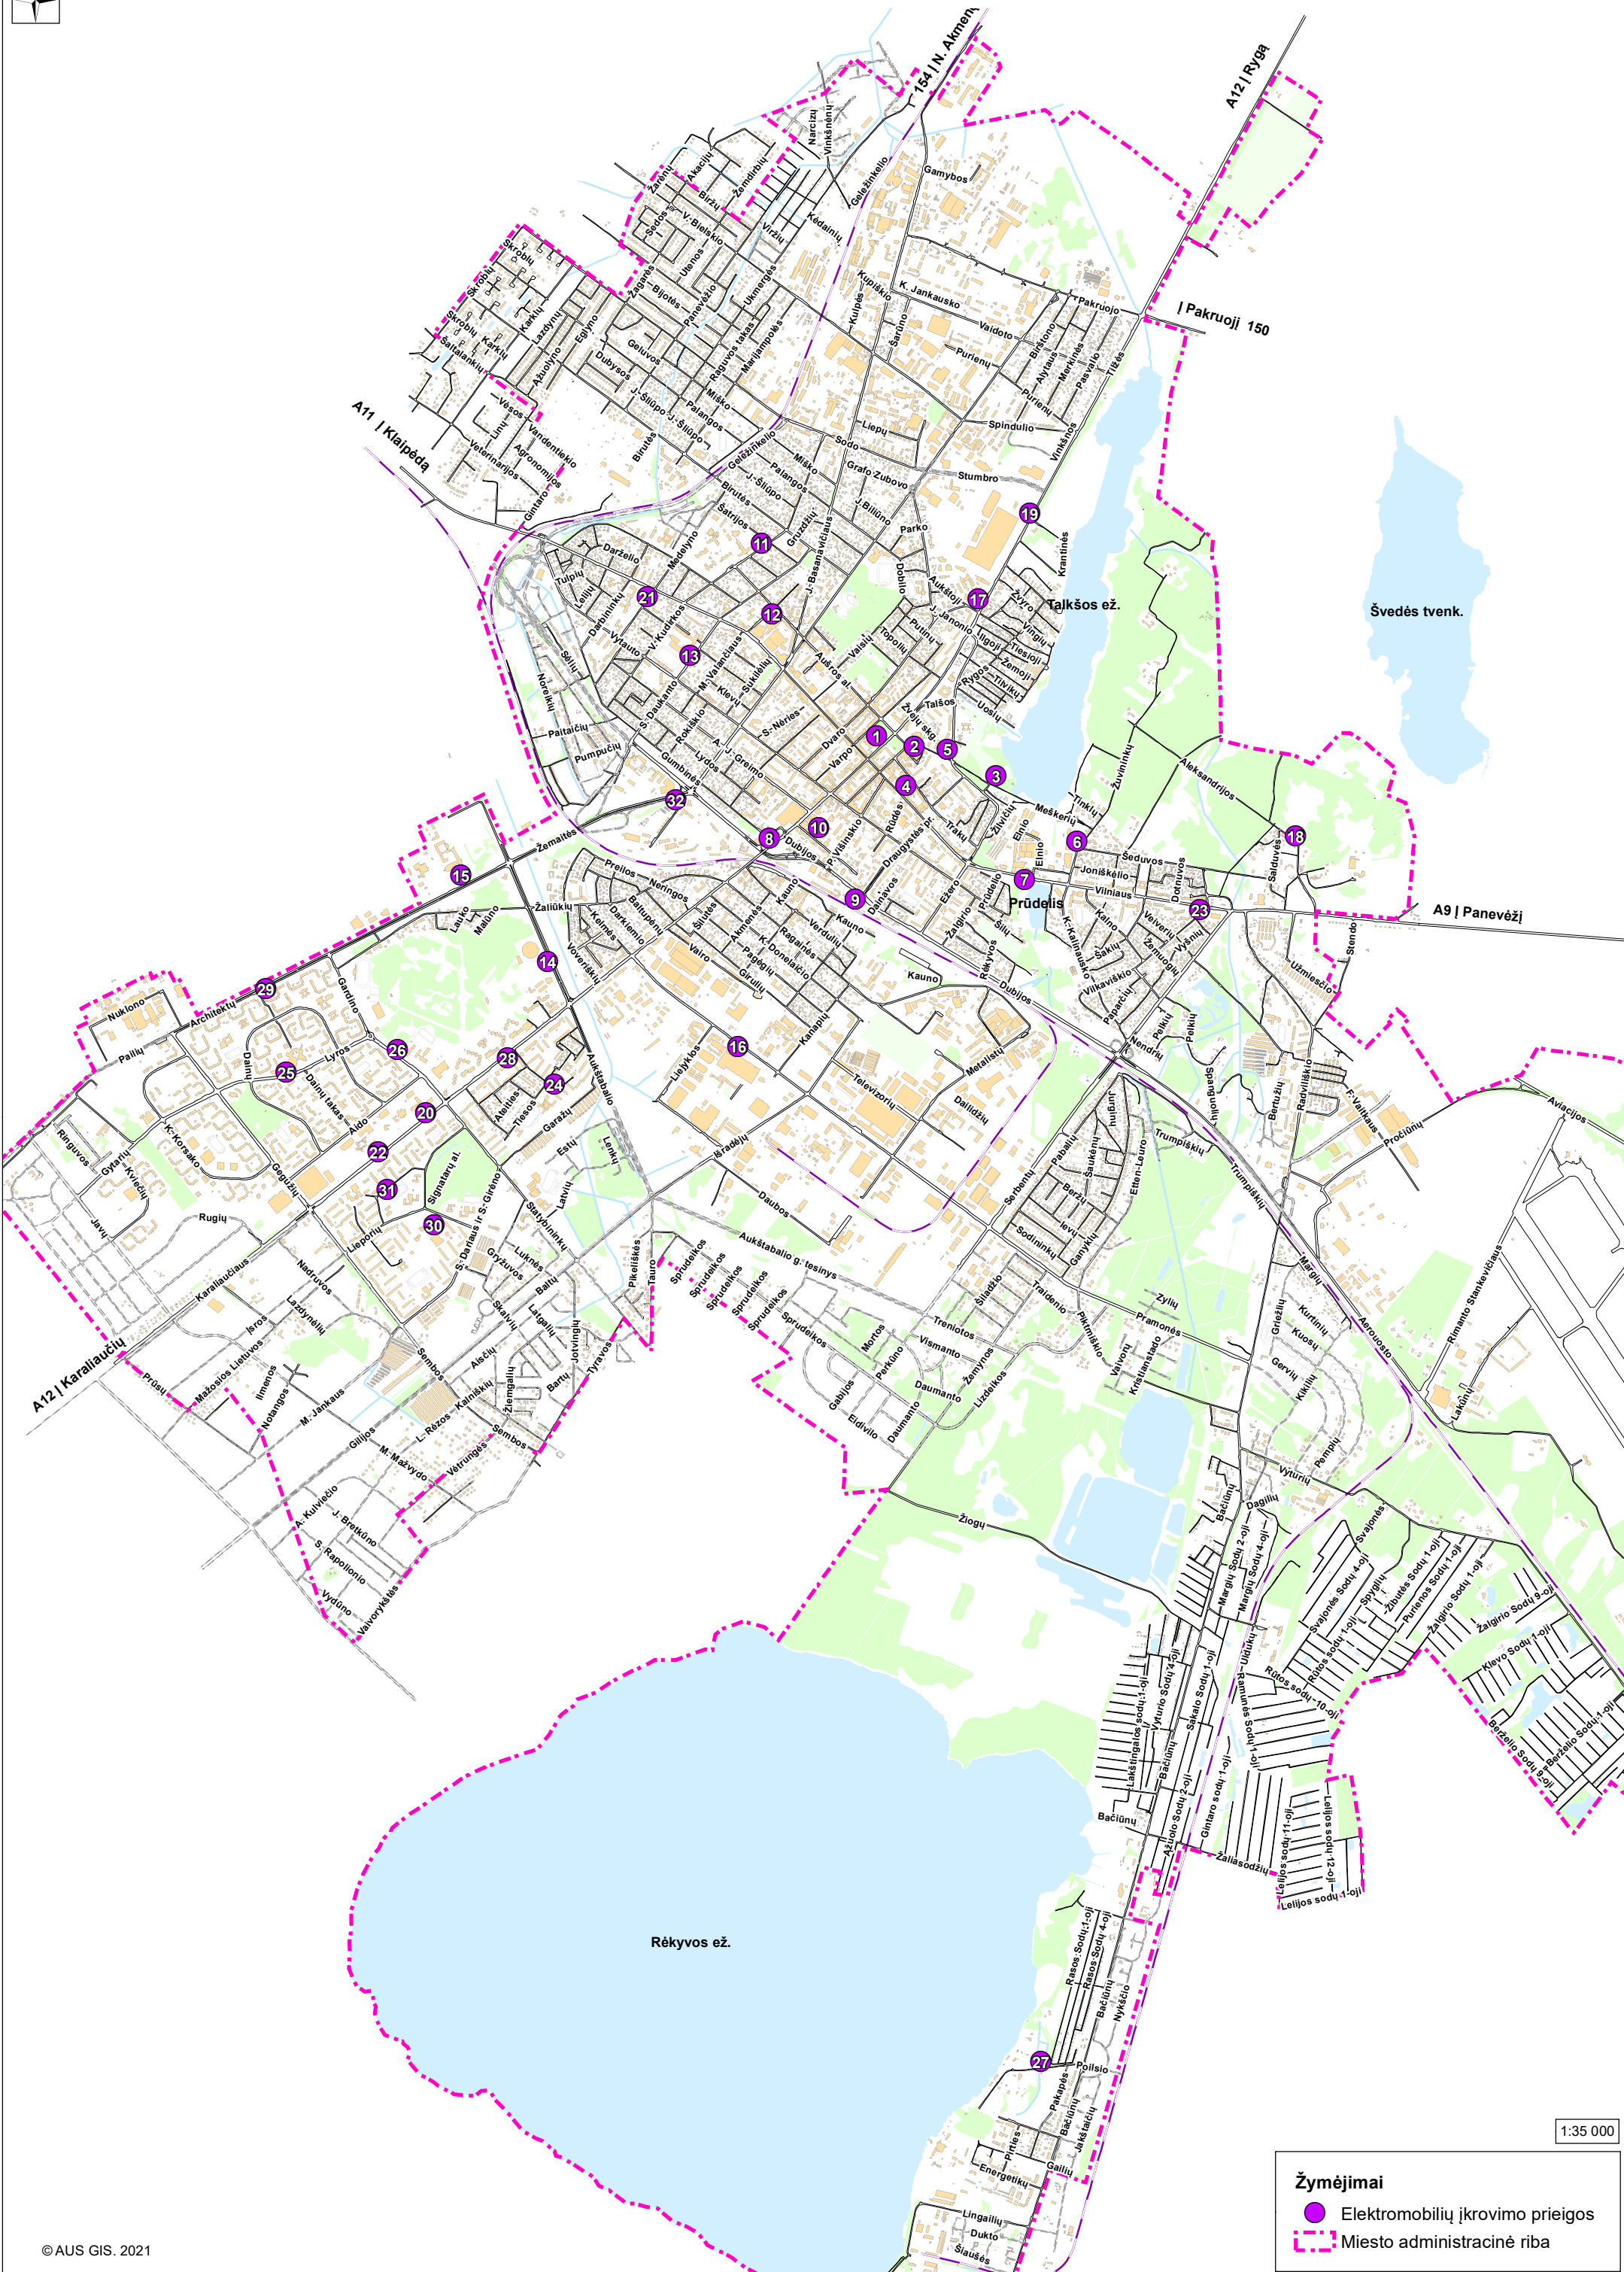

Šiaulių miesto elektromobilių įkrovimo prieigų planas

Žymėjimai

- Elektromobilių įkrovimo prieigos
- Miesto administracinė riba